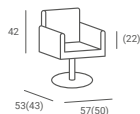

KONSOLETA BONA

1 059 PLN

- Płyta laminowana czarna
- Wyposażona w półkę