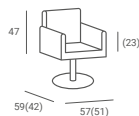

KONSOLETA LOFT S

2 076 PLN

- ▶ Płyta laminowana w kolorze jasnego drewna
- ▶ Metalowa ażurowa konstrukcja lakierowana na czarno

FOTEL FRYZJERSKI LOFT

CENA OD: **1 546 PLN**

- ▶ Tapicerka brązowa lub czarna
- ▶ Metalowe czarne podłokietniki
- ▶ Pompa hydrauliczna
- ▶ Dostępny z podstawą:
 - ▶ Dysk - złoty lub srebrny
 - ▶ Kwadrat - złoty, srebrny lub czarny
 - ▶ Pięcioramienną srebrną - stopki czarne lub kółka srebrne
- ▶ Za dopłatą: podnózek w kolorze srebrnym, czarnym lub złotym