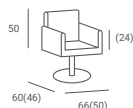

FOTEL FRYZJERSKI HOLLY

CENA OD: **1 994 PLN**

- Tapicerka czarna
- Przeszyta złotą nicią
- Pompa hydrauliczna
- Dostępny z podstawą:
  - Dysk - złoty lub srebrny
  - Kwadrat - złoty, srebrny lub czarny
  - Pięcioramienną srebrną - stopki czarne lub kółka srebrne
- Za dopłatą: podnózek w kolorze srebrnym, czarnym lub złotym

FOTEL FRYZJERSKI HOLLY

CENA OD: **1 994 PLN**

- Tapicerka czarna
- Przeszyta czarną nicią
- Pompa hydrauliczna
- Dostępny z podstawą:
  - Dysk - złoty lub srebrny
  - Kwadrat - złoty, srebrny lub czarny
  - Pięcioramienną srebrną - stopki czarne lub kółka srebrne
- Za dopłatą: podnózek w kolorze srebrnym, czarnym lub złotym