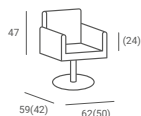

FOTEL FRYZJERSKI LEA

CENA OD: **1 676 PLN**

- Tapicerka czarna
- Pompa hydrauliczna
- Dostępny z podstawą:
  - Dysk - złoty lub srebrny
  - Kwadrat - złoty, srebrny lub czarny
  - Pięcioramienną srebrną - stopki czarne lub kółka srebrne
- Za dopłatą: podnózek w kolorze srebrnym, czarnym lub złotym

MYJNIA LADY C LEA

3 443 PLN

- Tapicerka czarna
- Obudowa z czarnego tworzywa
- Misa biała lub czarna
- Armatura chromowana srebrna