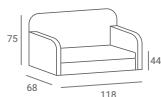

SOFA MILANO

1 824 PLN

- Tapicerka czarna
- W całości tapicerowana
- Bardzo lekka
- 2 osobowa