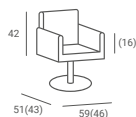

FOTEL FRYZJERSKI GHOST

CENA OD: **1 562 PLN**

- Siedzisko z transparentnego tworzywa
- Poduszka czarna
- Pompa hydrauliczna
- Dostępny z podstawą:
  - Dysk - złoty lub srebrny
  - Kwadrat - złoty, srebrny lub czarny
  - Pięcioramienną srebrną - stopki czarne lub kółka srebrne
- Za dopłatą: podnóżek w kolorze srebrnym, czarnym lub złotym