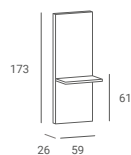

FOTEL FRYZJERSKI PIK

CENA OD: **1 376 PLN**

- Tapicerka czarna
- Podłokietniki metalowe czarne
- Pompa hydrauliczna
- Dostępny z podstawą:
  - Dysk - złoty lub srebrny
  - Kwadrat - złoty , srebrny lub czarny
  - Pięcioramienną srebrną - stopki czarne lub kółka srebrne
- Za dopłatą: podnózek w kolorze srebrnym, czarnym lub złotym

KONSOLETA BONA

1 059 PLN

- Płyta laminowana czarna
- Wyposażona w półkę