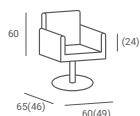

FOTEL FRYZJERSKI TOLEDO

CENA OD: **2 267 PLN**

- Tapicerka czarna
- Regulowany zagłówek
- Drewniane podłokietniki lakierowane na czarny połysk
- Pompa hydrauliczna
- Dostępny z podstawą:
  - Dysk - złoty lub srebrny
  - Kwadrat - złoty, srebrny lub czarny
  - Pięcioramienną srebrną - stopki czarne lub kółka srebrne
- Za dopłatą: podnózek w kolorze srebrnym, czarnym lub złotym
- Dzięki zagłówkowi może być stosowany jako fotel barberski

MATA BARBERSKA

114 PLN

- Gumowa mata na narzędzia
- 55 x 25 x 4 cm