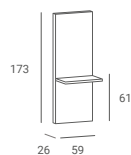

KONSOLETA BONA

1 059 PLN

- Płyta laminowana czarna
- Wyposażona w półkę