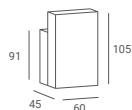

FOTEL FRYZJERSKI TINA

CENA OD: **1 698 PLN**

- ▶ Tapicerka czarna
- ▶ Podłokietniki tapicerowane
- ▶ Pompa hydrauliczna
- ▶ Dostępny z podstawą:
 - ▶ Dysk - złoty lub srebrny
 - ▶ Kwadrat - złoty, srebrny lub czarny
 - ▶ Pięcioramienną srebrną - stopki czarne lub kółka srebrne
- ▶ Za dopłatą: podnózek w kolorze srebrnym, czarnym lub złotym