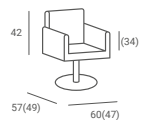

FOTEL GIO

CENA OD: 1 385 PLN

- Tapicerka brązowa
- Czarny metalowy stelaż
- Pompa hydrauliczna
- Dostępny z podstawą:
  - Dysk - złoty lub srebrny
  - Kwadrat - złoty, srebrny lub czarny
  - Pięcioramienną srebrną - stopki czarne lub kółka srebrne
- Za dopłatą: podnóżek w kolorze srebrnym, czarnym lub złotym