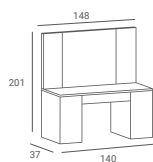

RECEPCJA LEXUS I

2 171 PLN

- ▶ Płyta laminowana wenge
- ▶ Wyposażona w szufladę i szafkę

KONSOLETA BARBERSKA LEXUS

4 202 PLN

- ▶ Wykonana z płyty laminowanej czarnej lub wenge
- ▶ Wyposażona w półki na kosmetyki, otwartą i zamykaną szafkę oraz szuflady
- ▶ Kinkiety
- ▶ Żarówki nie stanowią części zestawu