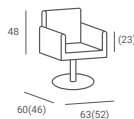

MYJNIA COMFORT

4 599 PLN

- Tapicerka czarna
- Bardzo wygodne, profilowane siedzisko
- Misa biała lub czarna
- Armatura chromowana srebrna