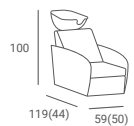

MYJNIA LUNA SOFA

6 813 PLN

- ▶ Myjnia 2-osobowa
- ▶ Tapicerka czarna
- ▶ Tapicerowane podłokietniki
- ▶ Misa biała lub czarna
- ▶ Armatura chromowana srebrna

MYJNIA LUNA

3 574 PLN

- ▶ Tapicerka czarna
- ▶ Podłokietniki tapicerowane
- ▶ Misa biała lub czarna
- ▶ Armatura chromowana srebrna

FOTEL FRYZJERSKI HOLLY

CENA OD: **1 994 PLN**

- ▶ Tapicerka czarna
- ▶ Przeszyta złotą nicią
- ▶ Pompa hydrauliczna
- ▶ Dostępny z podstawą:
 - ▶ Dysk - złoty lub srebrny
 - ▶ Kwadrat - złoty, srebrny lub czarny
 - ▶ Pięcioramienną srebrną - stopki czarne lub kółka srebrne
- ▶ Za dopłatą: podnózek w kolorze srebrnym, czarnym lub złotym