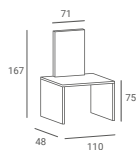

KONSOLETA LOFT S

2 076 PLN

- ▶ Płyta laminowana w kolorze jasnego drewna
- ▶ Metalowa ażurowa konstrukcja lakierowana na czarno

FOTEL FRYZJERSKI LOFT

CENA OD: **1 546 PLN**

- ▶ Tapicerka brązowa lub czarna
- ▶ Metalowe czarne podłokietniki
- ▶ Pompa hydrauliczna
- ▶ Dostępny z podstawą:
 - ▶ Dysk - złoty lub srebrny
 - ▶ Kwadrat - złoty, srebrny lub czarny
 - ▶ Pięcioramienną srebrną - stopki czarne lub kółka srebrne
- ▶ Za dopłatą: podnózek w kolorze srebrnym, czarnym lub złotym