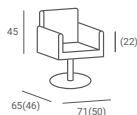

FOTEL FRYZJERSKI THOMAS

CENA OD: **2 583 PLN**

- Tapicerka czarna
- Pompa hydrauliczna
- Dostępny z podstawą:
  - Dysk - złoty lub srebrny
  - Kwadrat - złoty, srebrny lub czarny
  - Pięcioramienną srebrną - stopki czarne lub kółka srebrne
- Za dopłatą: podnóżek w kolorze srebrnym, czarnym lub złotym