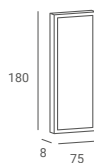

MYJNIA THOMAS

3 409 PLN

- Tapicerka czarna
- Obudowa z czarnego tworzywa
- Misa biała lub czarna
- Armatura chromowana srebrna

KONSOLETA THOMAS

2 238 PLN

- Rama z czarnego pleksi
- Podświetlenie LED