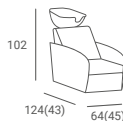

MYJNIA THOMAS

3 409 PLN

- ▶ Tapicerka czarna
- ▶ Obudowa z czarnego tworzywa
- ▶ Misa biała lub czarna
- ▶ Armatura chromowana srebrna

KONSOLETA THOMAS

2 238 PLN

- ▶ Rama z czarnego pleksi
- ▶ Podświetlenie LED