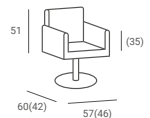

FOTEL FRYZJERSKI TINA

CENA OD: **1 698 PLN**

- Tapicerka czarna
- Podłokietniki tapicerowane
- Pompa hydrauliczna
- Dostępny z podstawą:
  - Dysk - złoty lub srebrny
  - Kwadrat - złoty, srebrny lub czarny
  - Pięcioramienną srebrną - stopki czarne lub kółka srebrne
- Za dopłatą: podnózek w kolorze srebrnym, czarnym lub złotym