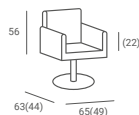

FOTEL FRYZJERSKI GLOBE

CENA OD: **2 195 PLN**

- Tapicerka czarna
- Przeszycia czarną nicią
- Pompa hydrauliczna
- Dostępny z podstawą:
  - Dysk - Złoty lub srebrny
  - Kwadrat - Złoty, srebrny lub czarny
  - Pięcioramienną srebrną - stopki czarne lub kółka srebrne
- Za dopłatą: podnóżek w kolorze srebrnym, czarnym lub złotym