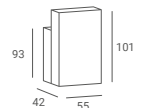

RECEPCJA RENO MINI

1 690 PLN

- Korpus z płyty laminowanej białej
- Pasy z płyty laminowanej czarnej
- Wyposażona w szufladę i szafkę