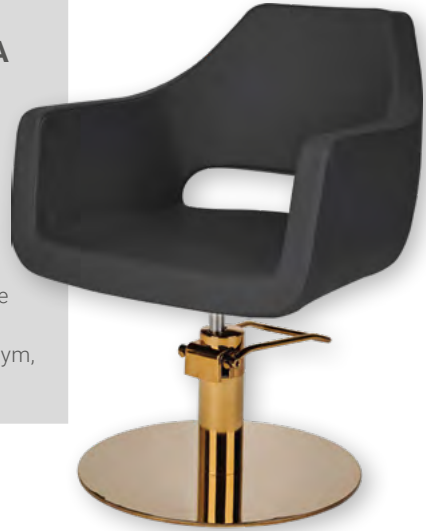

FOTEL FRYZJERSKI GLOBE

CENA OD: **2 195 PLN**

- ▶ Tapicerka czarna
- ▶ Przeszycia czarną nicią
- ▶ Pompa hydrauliczna
- ▶ Dostępny z podstawą:
 - ▶ Dysk - Złoty lub srebrny
 - ▶ Kwadrat - Złoty, srebrny lub czarny
 - ▶ Pięcioramienną srebrną - stopki czarne lub kółka srebrne
- ▶ Za dopłatą: podnóżek w kolorze srebrnym, czarnym lub złotym

FOTEL FRYZJERSKI LEA

CENA OD: **1 676 PLN**

- ▶ Tapicerka czarna
- ▶ Pompa hydrauliczna
- ▶ Dostępny z podstawą:
 - ▶ Dysk - złoty lub srebrny
 - ▶ Kwadrat - złoty, srebrny lub czarny
 - ▶ Pięcioramienną srebrną - stopki czarne lub kółka srebrne
- ▶ Za dopłatą: podnózek w kolorze srebrnym, czarnym lub złotym

MYJNIA LADY C LEA

3 443 PLN

- ▶ Tapicerka czarna
- ▶ Obudowa z czarnego tworzywa
- ▶ Misa biała lub czarna
- ▶ Armatura chromowana srebrna

FOTEL FRYZJERSKI MAREA

CENA OD: **1 691 PLN**

- ▶ Tapicerka czarna
- ▶ Pompa hydrauliczna
- ▶ Dostępny z podstawą:
 - ▶ Dysk - złoty lub srebrny
 - ▶ Kwadrat - złoty, srebrny lub czarny
 - ▶ Pięcioramienną srebrną - stopki czarne lub kółka srebrne
- ▶ Za dopłatą: podnózek w kolorze srebrnym, czarnym lub złotym

RECEPCJA RENO MINI

1 690 PLN

- ▶ Korpus z płyty laminowanej białej
- ▶ Pasy z płyty laminowanej czarnej
- ▶ Wyposażona w szufladę i szafkę

FOTEL FRYZJERSKI ZOE

CENA OD: **2 136 PLN**

- ▶ Tapicerka czarna
- ▶ Pompa hydrauliczna
- ▶ Dostępny z podstawą:
 - ▶ Dysk - złoty lub srebrny
 - ▶ Kwadrat - złoty , srebrny lub czarny
 - ▶ Pięcioramienną srebrną - stopki czarne lub kółka srebrne
- ▶ Za dopłatą: podnóżek w kolorze srebrnym, czarnym lub złotym