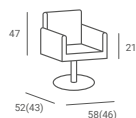

FOTEL FRYZJERSKI PARTNER

CENA OD: 1 548 PLN

- Tapicerka czarna
- Podłokietniki aluminiowe srebrne
- Pompa hydrauliczna
- Dostępny z podstawą:
  - Dysk - złoty lub srebrny
  - Kwadrat - złoty, srebrny lub czarny
  - Pięcioramienną srebrną - stopki czarne lub kółka srebrne
- Za dopłatą: podnózek w kolorze srebrnym, czarnym lub złotym