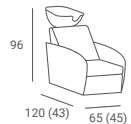

MYJNIA VANITY P

3 980 PLN

- ▶ Tapicerka czarna
- ▶ Pionowe przeszycia
- ▶ Obudowa z czarnego tworzywa
- ▶ Misa biała lub czarna
- ▶ Armatura chromowana srebrna

MYJNIA VANITY

3 820 PLN

- ▶ Tapicerka czarna
- ▶ Obudowa z czarnego tworzywa
- ▶ Misa biała lub czarna
- ▶ Armatura chromowana srebrna