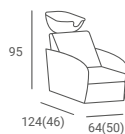

MYJNIA TECHNO

3 185 PLN

- ▶ Tapicerka czarna
- ▶ Obudowa z czarnego tworzywa
- ▶ Misa biała lub czarna
- ▶ Armatura chromowana srebrna

MYJNIA TECHNO P

3 345 PLN

- ▶ Tapicerka czarna
- ▶ Pionowe przeszycia tapicerki
- ▶ Obudowa z czarnego tworzywa
- ▶ Misa biała lub czarna
- ▶ Armatura chromowana srebrna