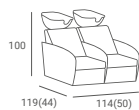

MYJNIA LUNA SOFA

6 813 PLN

- Myjnia 2-osobowa
- Tapicerka czarna
- Tapicerowane podłokietniki
- Misa biała lub czarna
- Armatura chromowana srebrna