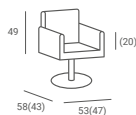

FOTEL FRYZJERSKI PIK

CENA OD: **1 376 PLN**

- Tapicerka czarna
- Podłokietniki metalowe czarne
- Pompa hydrauliczna
- Dostępny z podstawą:
  - Dysk - złoty lub srebrny
  - Kwadrat - złoty , srebrny lub czarny
  - Pięcioramienną srebrną - stopki czarne lub kółka srebrne
- Za dopłatą: podnózek w kolorze srebrnym, czarnym lub złotym

KONSOLETA BONA

1 059 PLN

- Płyta laminowana czarna
- Wyposażona w półkę