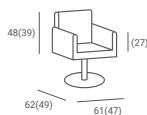

MYJNIA TECHNO

3 185 PLN

- Tapicerka czarna
- Obudowa z czarnego tworzywa
- Misa biała lub czarna
- Armatura chromowana srebrna