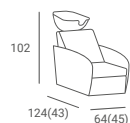

MYJNIA THOMAS P

3 569 PLN

- Tapicerka czarna lub brązowa
- Pionowe przeszycia
- Obudowa z czarnego tworzywa
- Misa biała lub czarna
- Armatura chromowana srebrna