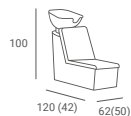

FOTEL FRYZJERSKI LEA

CENA OD: **1 676 PLN**

- ▶ Tapicerka czarna
- ▶ Pompa hydrauliczna
- ▶ Dostępny z podstawą:
 - ▶ Dysk - złoty lub srebrny
 - ▶ Kwadrat - złoty, srebrny lub czarny
 - ▶ Pięcioramienną srebrną - stopki czarne lub kółka srebrne
- ▶ Za dopłatą: podnózek w kolorze srebrnym, czarnym lub złotym

MYJNIA LADY C LEA

3 443 PLN

- ▶ Tapicerka czarna
- ▶ Obudowa z czarnego tworzywa
- ▶ Misa biała lub czarna
- ▶ Armatura chromowana srebrna

FOTEL FRYZJERSKI MAREA

CENA OD: **1 691 PLN**

- ▶ Tapicerka czarna
- ▶ Pompa hydrauliczna
- ▶ Dostępny z podstawą:
 - ▶ Dysk - złoty lub srebrny
 - ▶ Kwadrat - złoty, srebrny lub czarny
 - ▶ Pięcioramienną srebrną - stopki czarne lub kółka srebrne
- ▶ Za dopłatą: podnózek w kolorze srebrnym, czarnym lub złotym