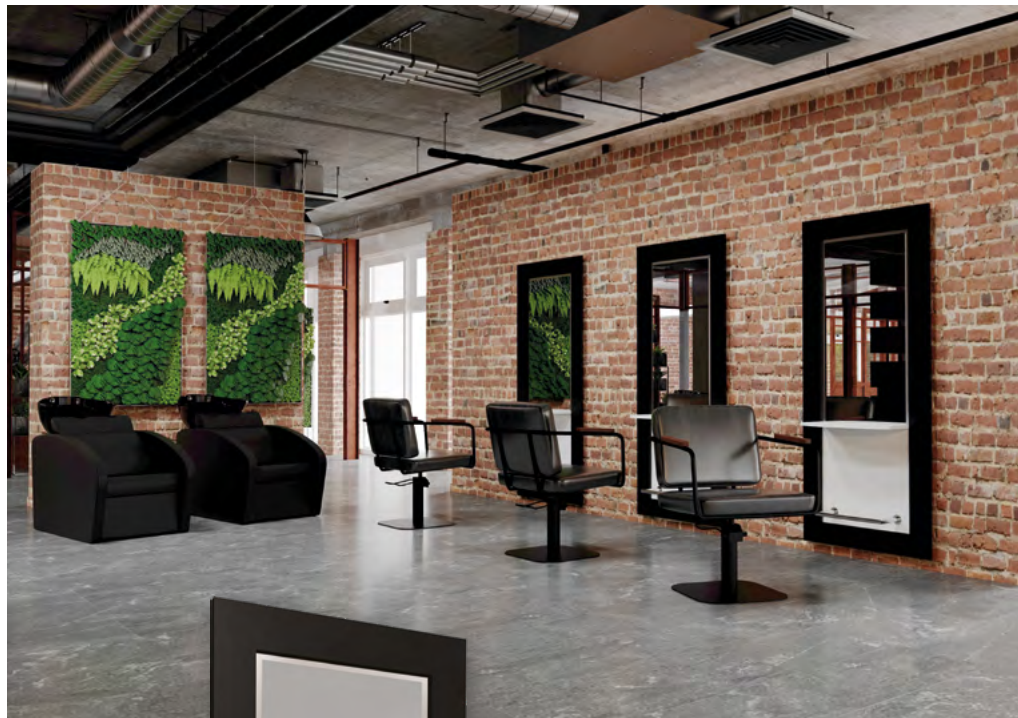

KONSOLETA WEGA

1 590 PLN

- ▶ Rama z płyty laminowanej czarnej
- ▶ Środek i półka z płyty laminowanej białej
- ▶ Wyposażona w podnózek

FOTEL FRYZJERSKI ENZO

CENA OD: **1 424 PLN**

- ▶ Tapicerka brązowa lub czarna
- ▶ Podłokietniki metalowe z drewnianymi nakładkami
- ▶ Pompa hydrauliczna
- ▶ Dostępny z podstawą:
 - ▶ Dysk - złoty lub srebrny
 - ▶ Kwadrat - złoty, srebrny lub czarny
 - ▶ Pięcioramienną srebrną - stopki czarne lub kółka srebrne
- ▶ Za dopłatą: podnózek w kolorze srebrnym, czarnym lub złotym