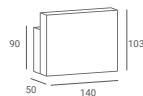

SOFA MILANO

1 824 PLN

- ▶ Tapicerka czarna
- ▶ W całości tapicerowana
- ▶ Bardzo lekka
- ▶ 2 osobowa

RECEPCJA BRILL

4 025 PLN

- ▶ Korpus z płyty laminowanej białej lub czarnej
- ▶ Podświetlany front z tworzywa
- ▶ Wyposażona w półki, szuflady i szafki

FOTEL MILANO

994 PLN

- ▶ Tapicerka czarna
- ▶ W całości tapicerowany
- ▶ Bardzo lekki

FOTEL FRYZJERSKI TOLEDO

CENA OD: **2 267 PLN**

- ▶ Tapicerka czarna
- ▶ Regulowany zagłówek
- ▶ Drewniane podłokietniki lakierowane na czarny połysk
- ▶ Pompa hydrauliczna
- ▶ Dostępny z podstawą:
 - ▶ Dysk - złoty lub srebrny
 - ▶ Kwadrat - złoty, srebrny lub czarny
 - ▶ Pięcioramienną srebrną - stopki czarne lub kółka srebrne
- ▶ Za dopłatą: podnózek w kolorze srebrnym, czarnym lub złotym
- ▶ Dzięki zagłówkowi może być stosowany jako fotel barberski