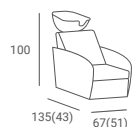

MYJNIA COMFORT

4 599 PLN

- Tapicerka czarna
- Bardzo wygodne, profilowane siedzisko
- Misa biała lub czarna
- Armatura chromowana srebrna