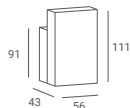

FOTEL FRYZJERSKI RAY

CENA OD: 1 925 PLN

- Tapicerka czarna
- Regulowany zagłówek
- Rozkładane oparcie
- Podnóżek chromowany srebrny
- Pompa hydrauliczna
- Dostępny z podstawą:
  - Dysk - złoty lub srebrny
  - Kwadrat - złoty, srebrny lub czarny
  - Pięcioramienną srebrną - stopki czarne lub kółka srebrne
- Może być używany jako nieduży fotel barberski lub do wizażu

RECEPCJA LEXUS I

2 171 PLN

- Płyta laminowana wenge
- Wyposażona w szufladę i szafkę