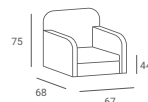

FOTEL MILANO

994 PLN

- Tapicerka czarna
- W całości tapicerowany
- Bardzo lekki