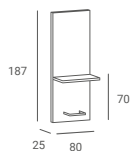

KONSOLETA WEGA

1 590 PLN

- Rama z płyty laminowanej czarnej
- Środek i półka z płyty laminowanej białej
- Wyposażona w podnózek