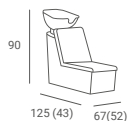

MYJNIA LADY ONE

3 490 PLN

- ▶ Tapicerka czarna
- ▶ Podłokietniki tapicerowane
- ▶ Obudowa z czarnego tworzywa
- ▶ Misa biała lub czarna
- ▶ Armatura chromowana srebrna

KONSOLETA HALF

999 PLN

- ▶ Płyta laminowana czarna
- ▶ Wyposażona w półkę z podwójnej płyty