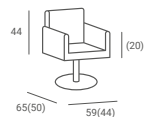

RECEPCJA RENO MINI

1 690 PLN

- Korpus z płyty laminowanej białej
- Pasy z płyty laminowanej czarnej
- Wyposażona w szufladę i szafkę