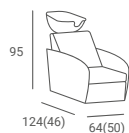

MYJNIA TECHNO

3 185 PLN

- Tapicerka czarna
- Obudowa z czarnego tworzywa
- Misa biała lub czarna
- Armatura chromowana srebrna