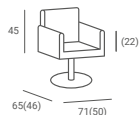

MYJNIA THOMAS P

3 569 PLN

- Tapicerka czarna lub brązowa
- Pionowe przeszycia
- Obudowa z czarnego tworzywa
- Misa biała lub czarna
- Armatura chromowana srebrna